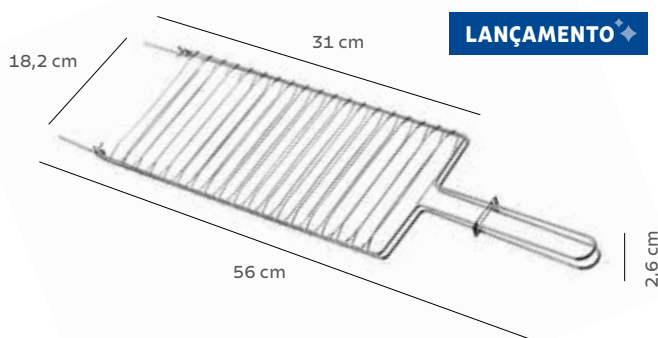

grelhas

Grelha

Ref.	un.	Kg	m ³	789.1112.	apresentação
26480/004	01 06	4,35	0,042	31858.8	▲

Grelha

26480/005	01 06	2,97	0,016	21759.2	▲
-----------	----------	------	-------	---------	---

Grelha

26492/003	01 03	6,30	0,046	31188.6	▲
-----------	----------	------	-------	---------	---