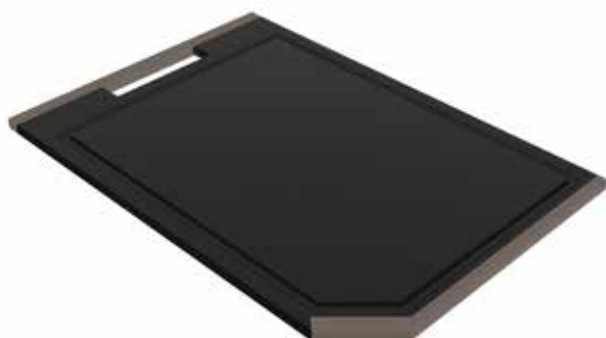

**Pegador para carne (45,9 cm)**

26593/100	01 06	1,75	0,012	29666.4	▲
-----------	----------	------	-------	---------	---

**Escova para grelhas (40,2 cm)**

26594/100	01 06	1,94	0,020	29667.1	▲
-----------	----------	------	-------	---------	---

**Pincel (40,9 cm)**

26595/100	01 06	1,01	0,004	29668.8	▲
-----------	----------	------	-------	---------	---

você sabia

Resistente até 350 °C

Jogo de luvas para churrasco 2 peças

Ref.	un.	Kg	m ²	789.1112.	apresentação
26570/000	01 04	1,90	0,017	30950.0	

CONTEÚDO
2 - Luvas para churrasco

Avental

26571/000	01 03	1,63	0,012	30951.7	
-----------	----------	------	-------	---------	--

Tábua de corte (43,4 x 30 cm)

25058/100	01 05	5,51	0,011	29672.5	
-----------	----------	------	-------	---------	--