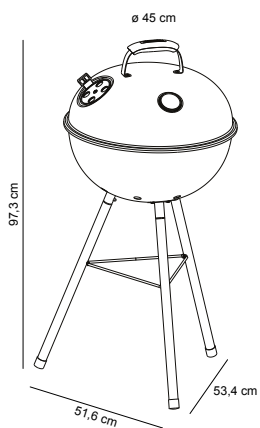

TCP-450L
Churrasqueira a carvão

26500/009	01	8,10	0,088	21954.0