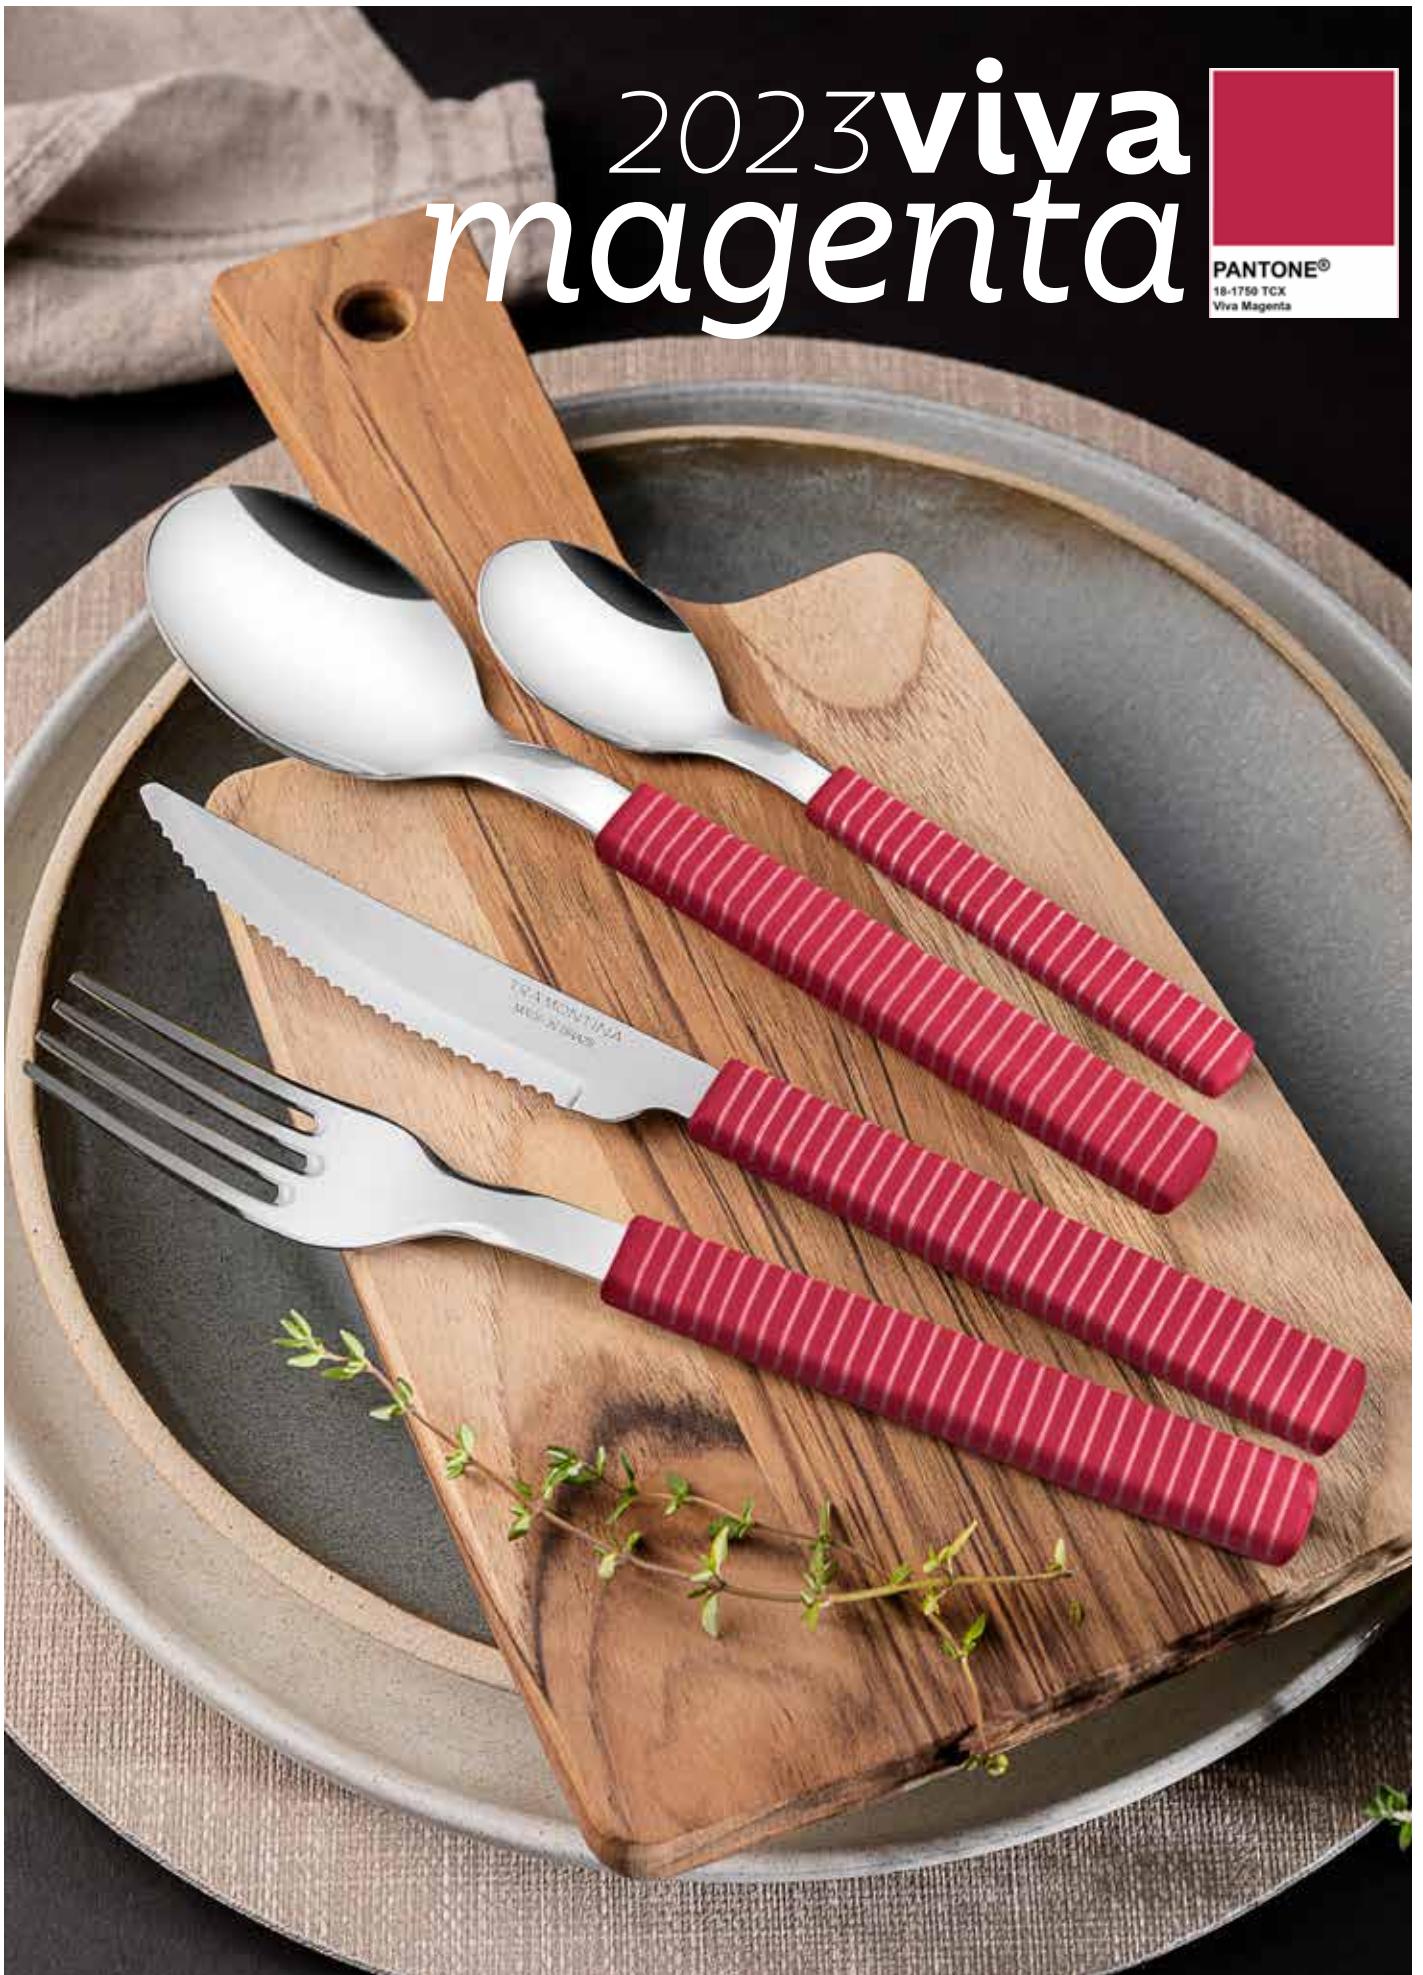

2023 *viva* *magenta*

talheres polywood

Lâminas de
aço inox

Cabos de madeira
tratada Polywood

Resistente a
altas temperaturas

Resistente
a impactos

Resistente à
máquina de lavar

5 anos de
garantia

cores

vermelho

castanho

Faca para churrasco 5"

Ref.	un.	Kg	m³	789.1112.	apresentação
■ 21100/475	60	8,21	0,012	02356.7	III
■ 495	240			10804.2	
■ 675	01	7,04	0,023	04147.9	6
	30				

Faca para churrasco 5"

■ 21137/475	60	7,97	0,012	27139.5	III
■ 495	240			31285.2	

Faca de mesa 4"

■ 21101/474	60	7,64	0,013	02348.2	III
■ 494	240			10806.6	

Faca multiuso 5"

■ 29810/197	12	6,69	0,008	30044.6	III
■ 198	120			29655.8	

Garfo de mesa

■ 21102/470	60	9,23	0,019	02349.9	III
■ 490	240			10809.7	
■ 670	01	7,79	0,027	10810.3	6
	30