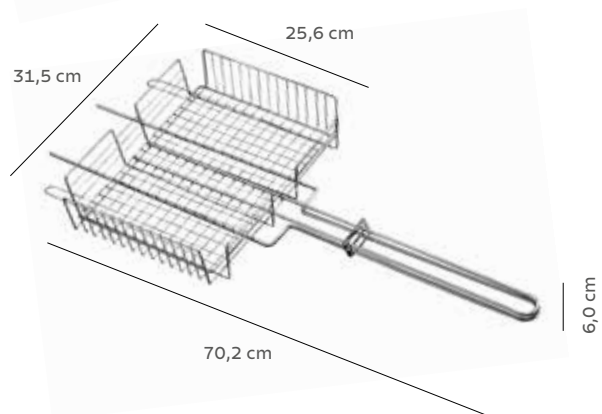

Grelha multiuso

26485/000	01 06	6,69	0,067	13157.6	▲

Produto Importado

*Material exclusivo para clientes pessoa jurídica.