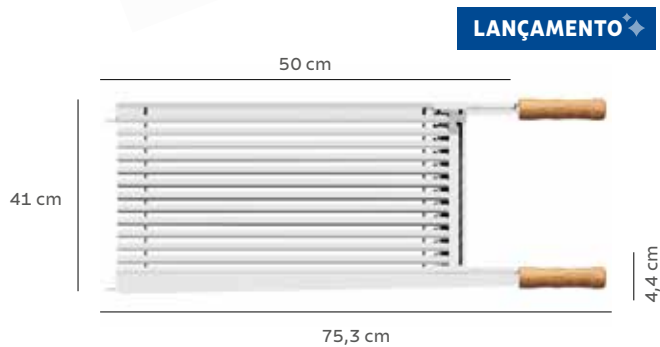

grelhas

Grelha

Ref.	un.	Kg	m ³	789.1112.	apresentação
26480/004	01 06	4,35	0,042	31858.8	▲

Grelha

26480/005	01 06	2,97	0,016	21759.2	▲
-----------	----------	------	-------	---------	---

Grelha

26492/003	01 03	6,30	0,046	31188.6	▲
-----------	----------	------	-------	---------	---