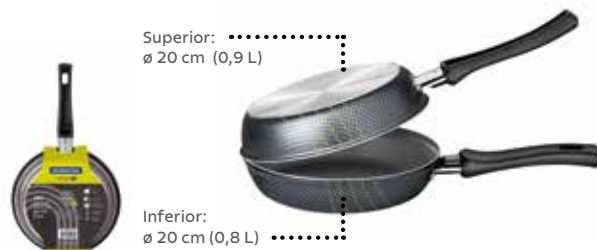

Omeleteira ø 20 cm

Ref.	un.	Kg	m³	esp. mm	lit.	medida cm	789.1112.	apresentação
27813/054	01/06	3,12	0,034	1,2	0,8/0,9	ø20	29995.5	■