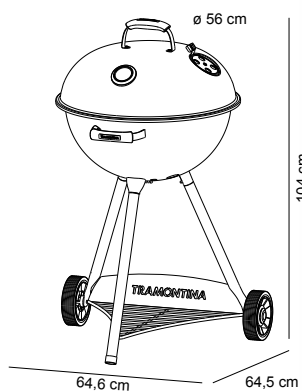

TCP-560L
Churrasqueira a carvão

Ref.	un.	Kg	m³	789.1112.	apresentação
26500/011	01	13,15	0,180	24027.8