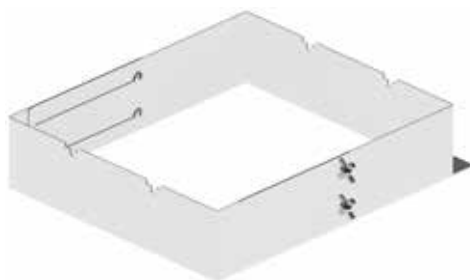

TCP-560L
Anel para espetos - Ø 56 cm

26500/029	01	2,13	0,045	20748.6	
-----------	----	------	-------	---------	--

Encaixe para espetos com comprimento total de 75 cm.

TGP-6000
Suporte retangular para espetos