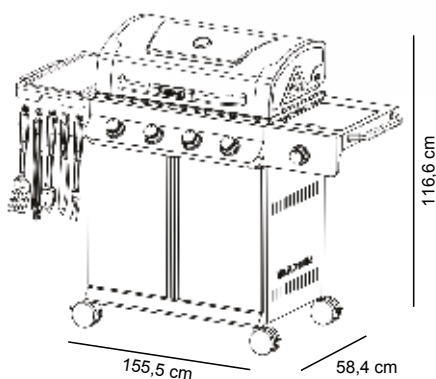

TCP-560L
Anel para espetos - Ø 56 cm

26500/029	01	2,13	0,045	20748.6	
-----------	----	------	-------	---------	--

Encaixe para espetos com comprimento total de 75 cm.

TGP-6000
Suporte retangular para espetos

26500/061	01 02	3,32	0,027	30071.2	
-----------	----------	------	-------	---------	--

Encaixe para espetos com comprimento total de 55, 65 e 75 cm.

TGP-6000
Churrasqueira a gás com utensílios

Ref.	un.	Kg	m ³	789.111.2.	apresentação
26500/021	01	61,70	0,323	29656.5	

- CONTEÚDO**
- 1 - TGP-6000 - Churrasqueira a gás
 - 1 - 13508/100 - Tábua de madeira para corte (53,8 x 29,4 cm)
 - 1 - 26590/008 - Faca trinchante 8"
 - 1 - 26591/000 - Garfo trinchante
 - 1 - 26592/000 - Espátula
 - 1 - 26593/000 - Pegador para carne
 - 1 - 26594/000 - Escova para grelhas