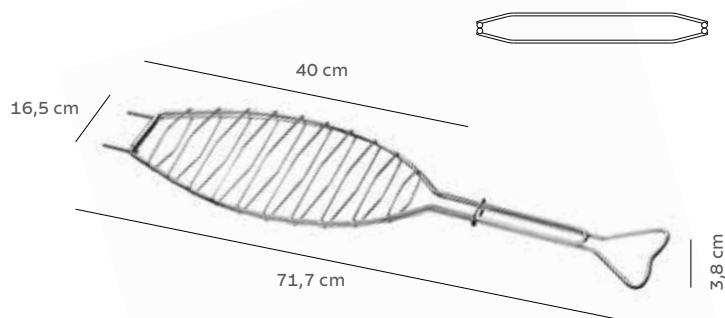

grelhas

Grelha

Ref.	un.	Kg	m ³	789.1112.	apresentação
26480/004	01 06	4,35	0,042	31858.8	▲

Grelha

26480/005	01 06	2,97	0,016	21759.2	▲
-----------	----------	------	-------	---------	---

Grelha

26492/003	01 03	6,30	0,046	31188.6	▲
-----------	----------	------	-------	---------	---