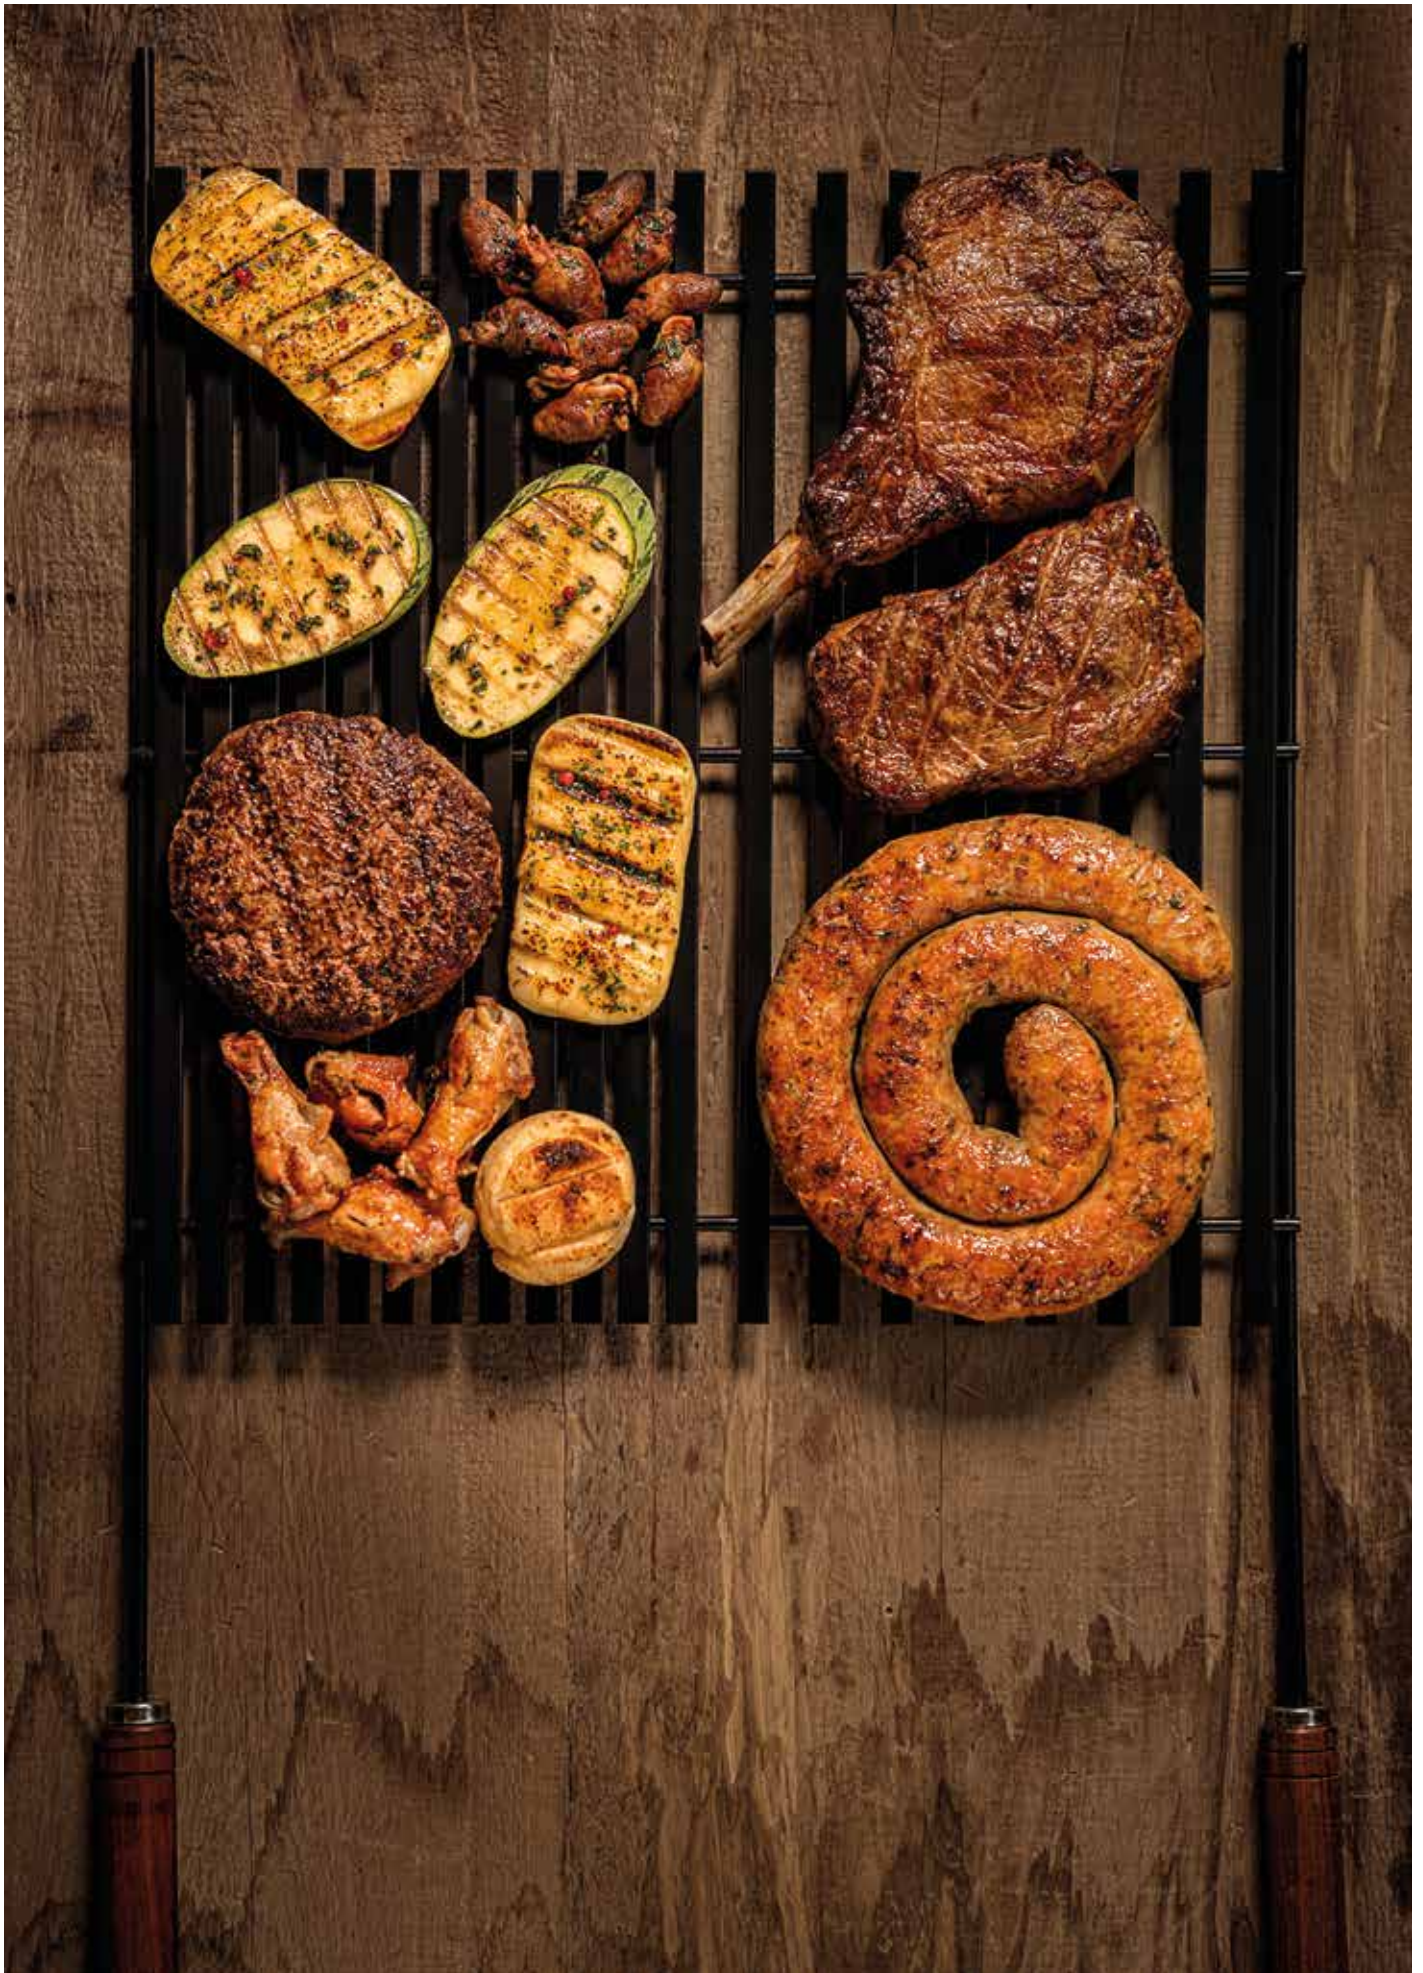

Display de facas para churrasco 5" - 60 peças

Ref.	un.	Kg	m ²	789.1112.	apresentação
■ 21199/764	60			08678.4	●
■ 964	120	4,04	0,004	11142.4	

CONTEÚDO
60 - 21100/095
*Peças sem bainha

Display de garfos de mesa 60 peças