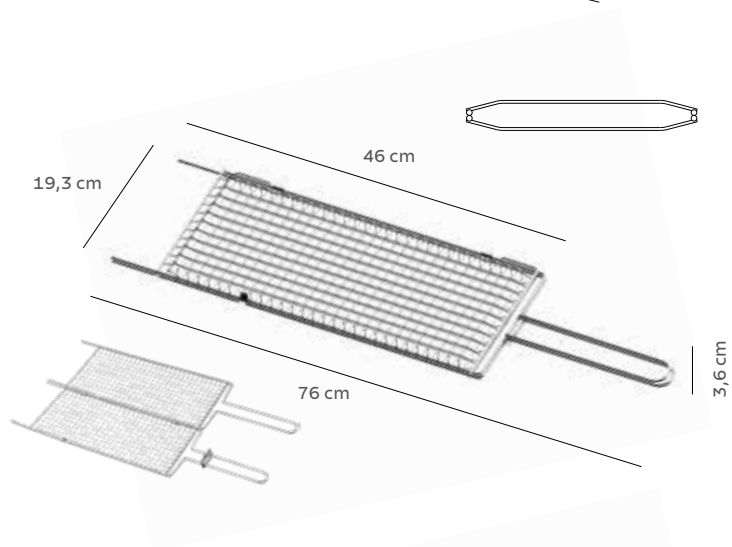

Grelha

26486/000	01 06	5,72	0,053	13158.3	▲