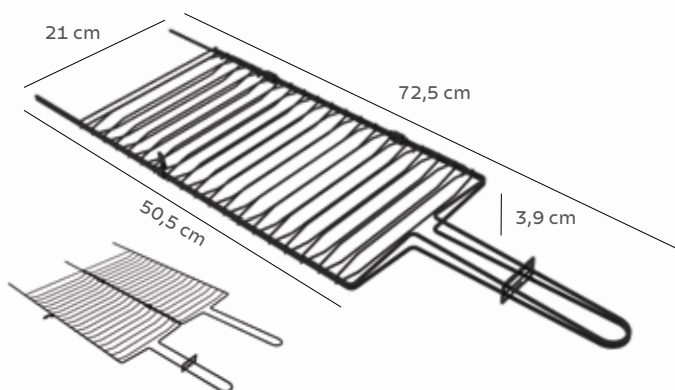

Moedor para sal ou pimenta 10"

26456/010	01 04	1,43	0,007	29671.8	
-----------	----------	------	-------	---------	--

CAPACIDADE:
Sal: 95 g
Pimenta: 50 g

você sabia o

Grelhe os mais diversos tipos de alimentos em uma só grelha!

Grelha

26494/000	01 02	6,32	0,018	29902.3	
-----------	----------	------	-------	---------	--

Grelha

26495/000	01 04	3,33	0,026	29903.0	
-----------	----------	------	-------	---------	--

Disco - ø 40 cm

20845/040	01	4,44	0,019	29904.7	
-----------	----	------	-------	---------	--