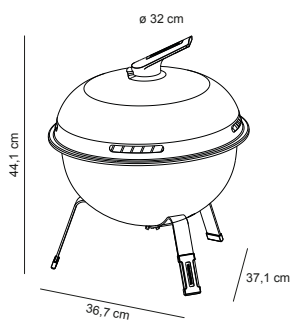

confira os vídeos

Churrasqueiras
Churrasco Black
Extreme
Polywood
Tradicional
Dynamic

Plenus
Facas Profissionais
Premium
Black burger
Pizza

churrasco

LANÇAMENTO

**TCP-320L**
Churrasqueira a carvão

Ref.	un.	Kg	m ³	789.1112.	apresentação
26500/003	01	4,55	0,050	21956.4	