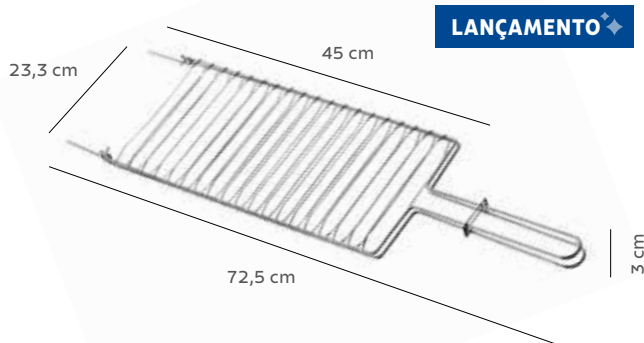

grelhas

Grelha

Ref.	un.	Kg	m ³	789.1112.	apresentação
26480/004	01 06	4,35	0,042	31858.8	▲

Grelha

26480/005	01 06	2,97	0,016	21759.2	▲
-----------	----------	------	-------	---------	---

Grelha

26492/003	01 03	6,30	0,046	31188.6	▲
-----------	----------	------	-------	---------	---