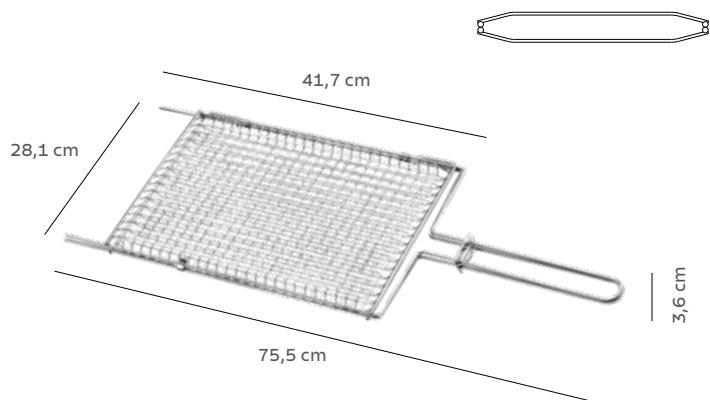

Grelha

Ref.	un.	Kg	m³	789.1112.	apresentação
26484/000	01 06	7,19	0,061	13160.6	▲