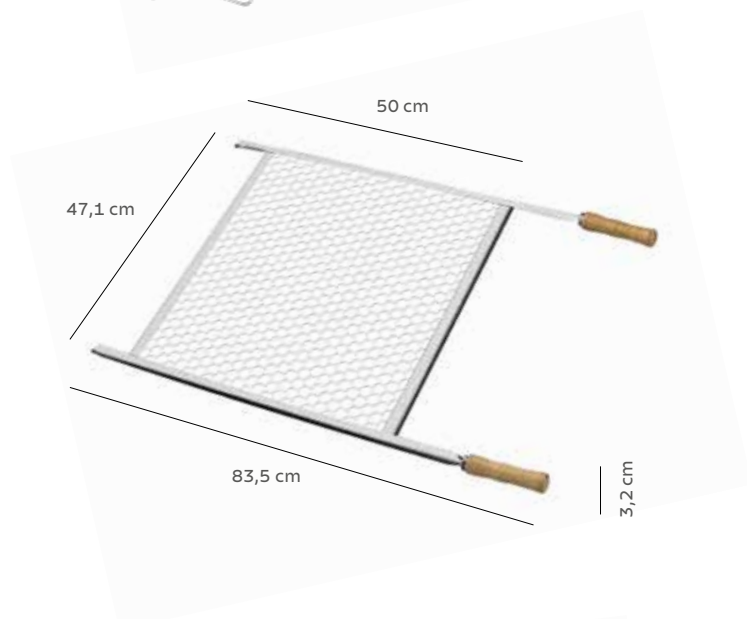

Grelha

26483/000	01 06	4,35	0,042	13159.0	▲
-----------	----------	------	-------	---------	---

Grelha

Ref.	un.	Kg	m ³	789.1112.	apresentação
26484/000	01 06	7,19	0,061	13160.6	▲

Grelha

26486/000	01 06	5,72	0,053	13158.3	▲
-----------	----------	------	-------	---------	---