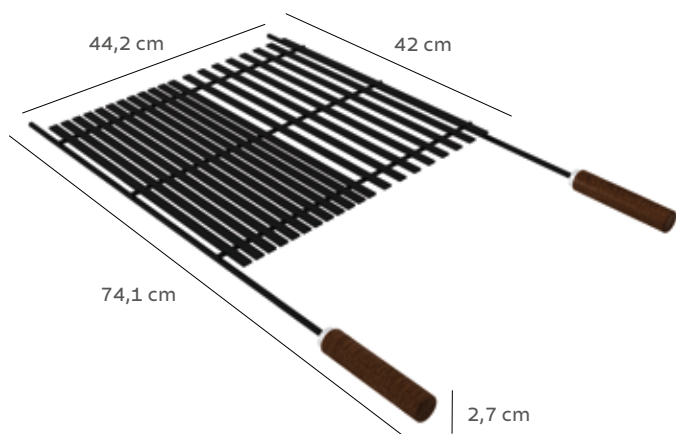

CONTEÚDO
2 - Luvas para churrasco

Avental

26571/000	01 03	1,63	0,012	30951.7	
-----------	----------	------	-------	---------	--

Tábua de corte (43,4 x 30 cm)

25058/100	01 05	5,51	0,011	29672.5	
-----------	----------	------	-------	---------	--

Produto Importado

*Material exclusivo para clientes pessoa jurídica.

Moedor para sal ou pimenta 8"

Ref.	un.	Kg	m ³	789.1112.	apresentação
26456/008	01 04	1,06	0,004	29670.1	

CAPACIDADE:
Sal: 65 g
Pimenta: 35 g

Moedor para sal ou pimenta 10"

26456/010	01 04	1,43	0,007	29671.8	
-----------	----------	------	-------	---------	--

CAPACIDADE:
Sal: 95 g
Pimenta: 50 g

você sabia o

Grelhe os mais diversos tipos de alimentos em uma só grelha!

Grelha

26494/000	01 02	6,32	0,018	29902.3	
-----------	----------	------	-------	---------	--

Grelha

26495/000	01 04	3,33	0,026	29903.0	
-----------	----------	------	-------	---------	--

Disco - ø 40 cm

20845/040	01	4,44	0,019	29904.7	
-----------	----	------	-------	---------	--