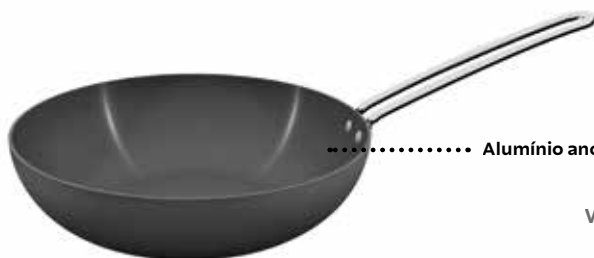

..... Alumínio anodizado

Wok churrasco - ø 24 cm

20848/024	01 02	1,71	0,021	27908.7	■

você sabia

Ideal para o preparo de crustáceos, moluscos e legumes.