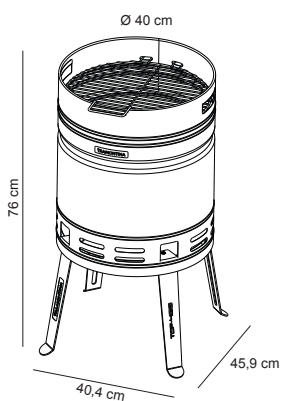

TCP-400
Churrasqueira a carvão

Ref.	un.	Kg	m³	789.1112.	apresentação
26500/006	01	9,62	0,112	26414.4	

você sabia

Prepare deliciosas pizzas e pães recheados na sua Churrasqueira TCP-400.