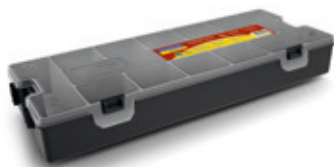

43804/802
CAIXA PLÁSTICA COM
DIVISÓRIAS

Personalização: Etiqueta especial ou tampografia
*Possibilidade de cor especial