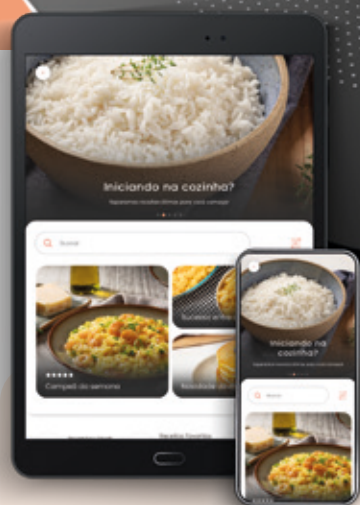

o Guru é portátil:
leve, prático e fácil,
é só ligar na tomada
e usar!

PRODUTO
PATENTEADO

Nº BR 102014025849-5

Leia os QR Codes e
veja mais sobre o Guru