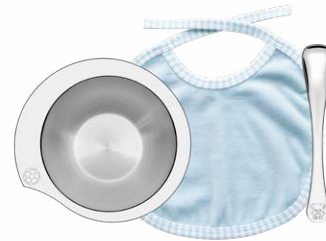

le Petit

61648/040

Pote Térmico Infantil
para Alimentos
Ø 8,8 cm 400 ml

le Petit

61648/045

Pote Térmico Infantil
para Alimentos
Ø 8,8 cm 400 ml

le Petit

61257/230

Prato Infantil
Conteúdo: 1 Prato Ø 23 cm

le Petit

61257/235

Prato Infantil
Conteúdo: 1 Prato Ø 23 cm

le Petit

64250/655

Kit Infantil 3 peças
Conteúdo: 1 Cumbuca,
1 Colher e 1 Babi

le Petit

64250/650

Kit Infantil 3 peças
Conteúdo: 1 Cumbuca,
1 Colher e 1 Babi

baby friends

61254/235

Prato Infantil

Conteúdo: 1 Prato Ø 23 cm

Le Petit

64250/660

Kit Infantil 2 peças

Conteúdo: 1 Cumbuca e 1 Colher

Le Petit

23797/402

Jogo de talheres infantil 2 peças

Conteúdo: 1 Garfo e 1 Colher

Le Petit

23797/602