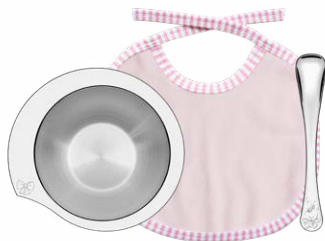

le Petit

61648/040

Pote Térmico Infantil
para Alimentos
Ø 8,8 cm 400 ml

le Petit

61648/045

Pote Térmico Infantil
para Alimentos
Ø 8,8 cm 400 ml

le Petit

61257/230

Prato Infantil
Conteúdo: 1 Prato Ø 23 cm

le Petit

61257/235

Prato Infantil
Conteúdo: 1 Prato Ø 23 cm

le Petit

64250/655

Kit Infantil 3 peças
Conteúdo: 1 Cumbuca,
1 Colher e 1 Babi

le Petit