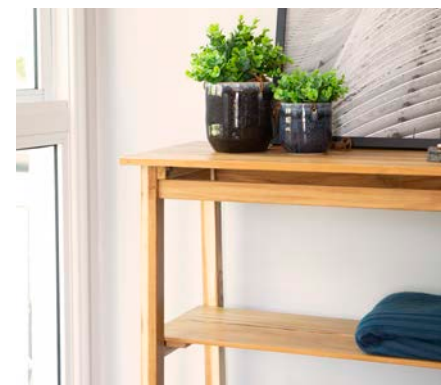

VERONA

Uma coleção de móveis criada para ambientar espaços multifuncionais e locais de conexão entre a intimidade da casa e o mundo exterior: varandas gourmet, sacadas e pequenos jardins.

Onde descansamos da agitação urbana, contemplamos a natureza, preparamos uma refeição, cultivamos o verde e acomodamos objetos e brinquedos – das crianças e dos pets.

Móveis em madeira Teca de reflorestamento e acabamento em verniz incolor.

**VERSATILIDADE
NA VIDA
CONTEMPORÂNEA.**