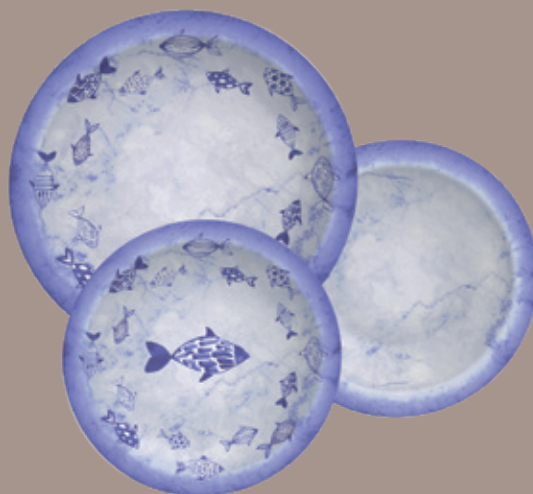

Jogo de Pratos

Ref.	Emb.	790.8538
96989/000	1	10315.2

12 pçs.

Conteúdo:
4 Pratos Rasos 28 cm
4 Pratos Fundos 22 cm
4 Pratos Sobremesa 21 cm