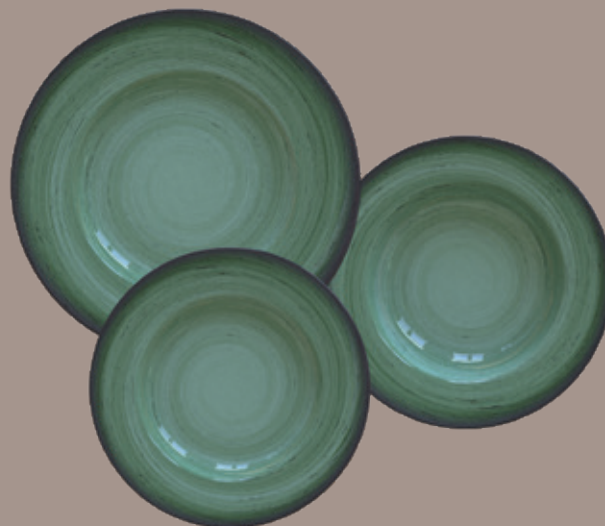

### Jogo de Pratos

Ref.	Emb.	790.8538
96989/001	1	10316.9

12 pçs.

Conteúdo:  
4 Pratos Rasos 27 cm  
4 Pratos Fundos 23 cm  
4 Pratos Sobremesa 21 cm