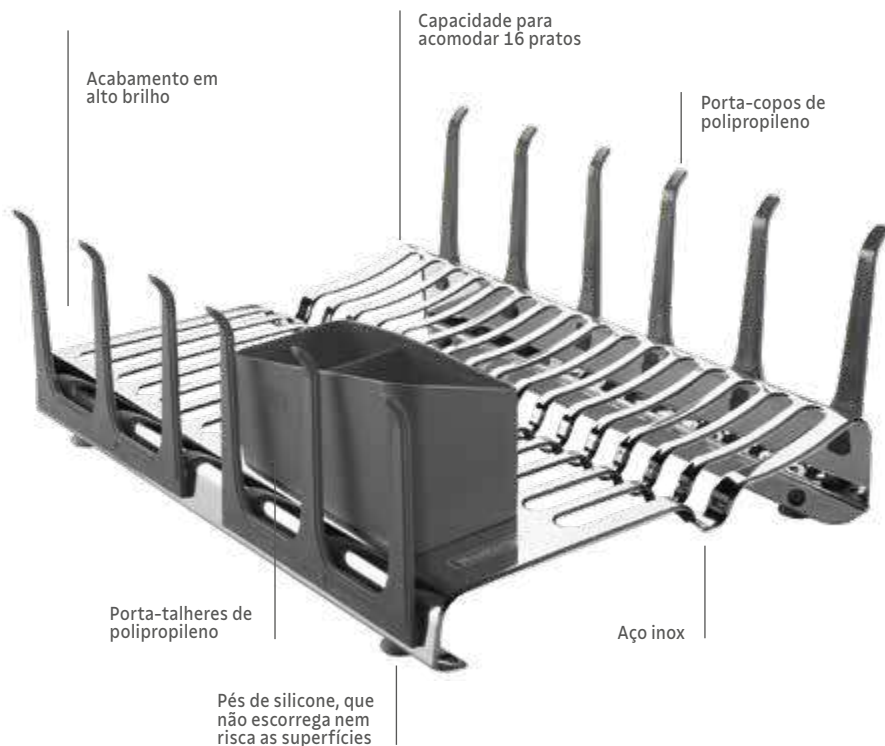

ESCORREDOR DE LOUÇAS

Ref.	Emb.	7891116
61535/530	03	100806