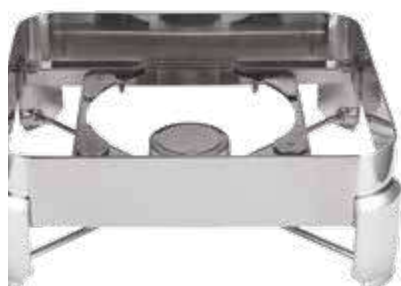

PARTE INFERIOR RECHAUD
BANHO-MARIA RETANGULAR

Ref.	Emb.	7891116
61027/020*	01	149867

2/3