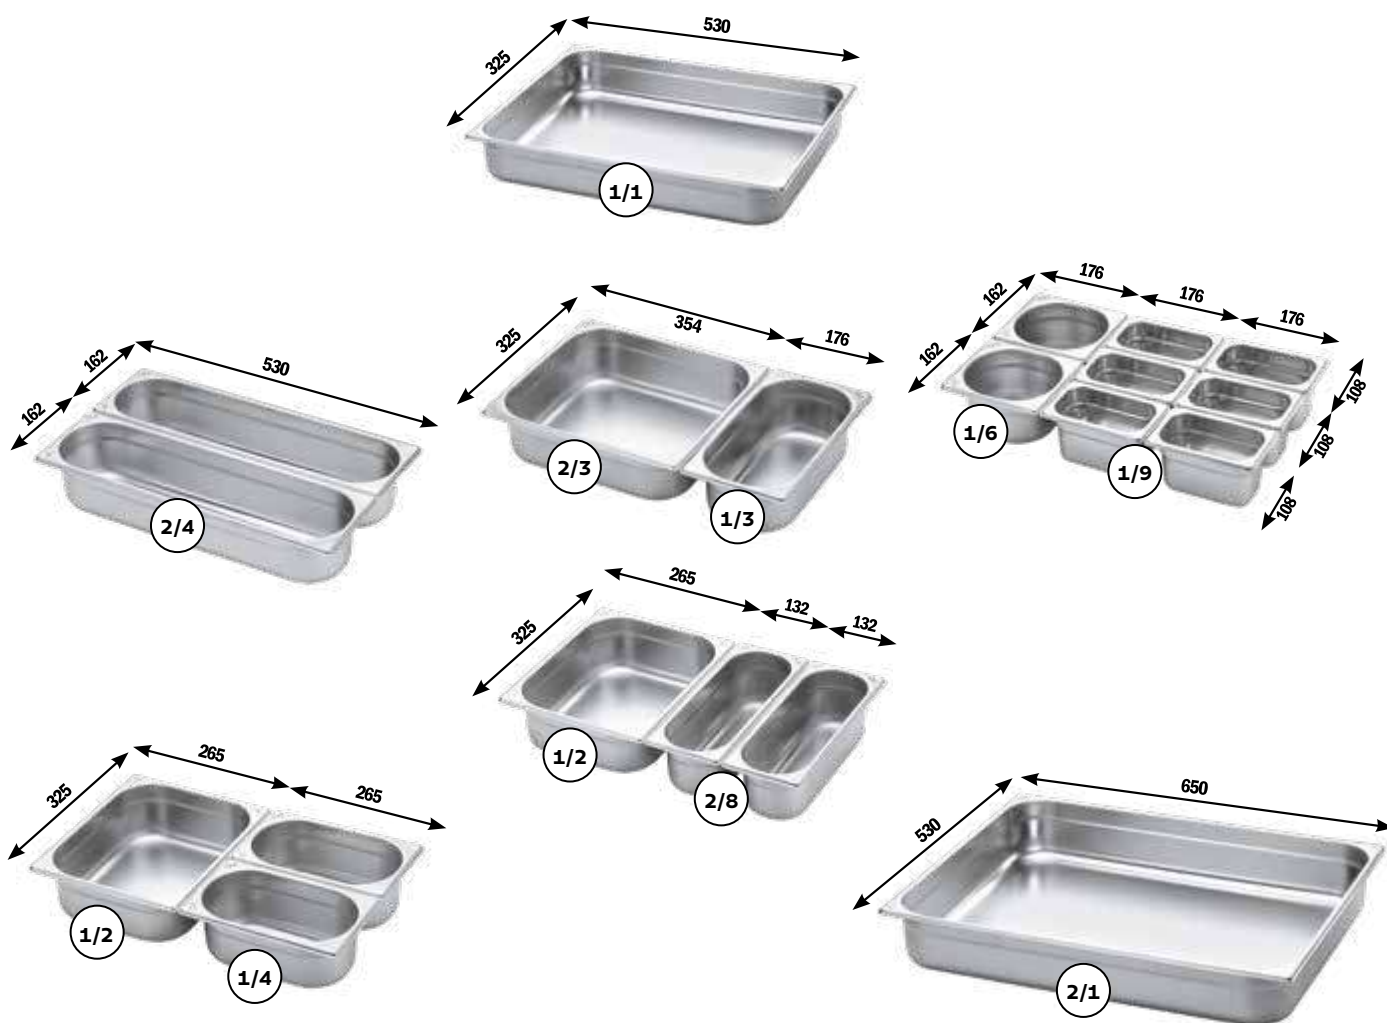

COM RECORTE PARA ALÇAS
E CONCHA

	Ref.	Emb.	7891116
1/1	61096/110	10	021712
1/2	61096/120	10	021729
1/3	61096/130	10	021736
1/4	61096/140	10	021743
1/6	61096/160	20	021750
2/1	61096/210	05	021767
2/3	61096/230	10	021774
2/4	61096/240	10	021781
2/8	61096/280	10	021798

A gama de Cubas gastronômicas Tramontina está de acordo com todos os módulos dimensionais descritos na norma europeia EN 631, que são realizados, com características conforme modelos, nas profundidades de 20, 40, 65, 100, 150, 180 e 200mm.

A medida base do sistema Cubas é constituída pela cuba modelo 1/1 de dimensões externas 530x325mm. Os outros modelos são múltiplos (2/1) ou frações do mesmo (2/3, 1/2, 2/4, 1/3, 1/4, 2/8, 1/6, 1/9). Veja as dimensões reportadas no esquema abaixo: